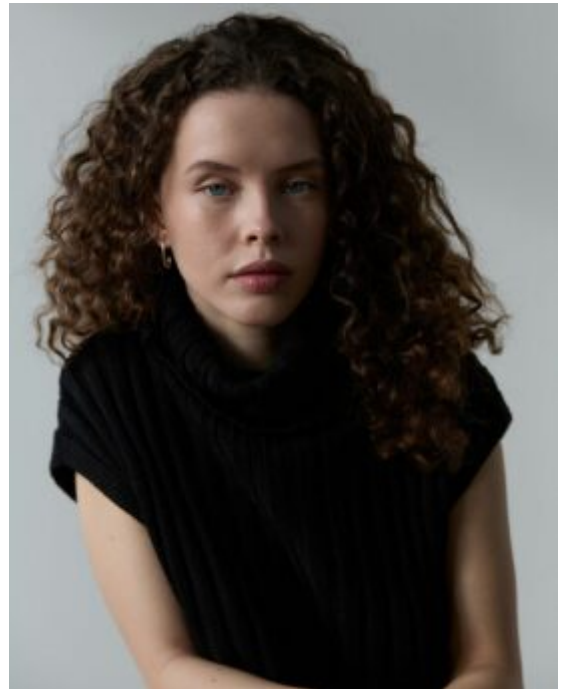

TRUE MODELS

Charly Kponton

174 | 86 / 64 / 92 / 39 | Dark Blond / Blue