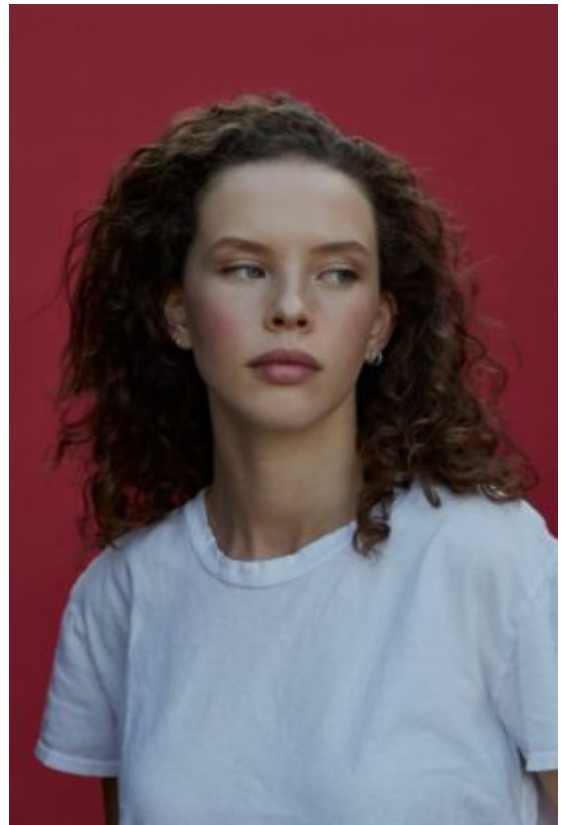

# TRUE MODELS

**Charly Kponton**

174 | 86 / 64 / 92 / 39 | Dark Blond / Blue

## **Charly Kponton**

174 | 86 / 64 / 92 / 39 | Dark Blond / Blue