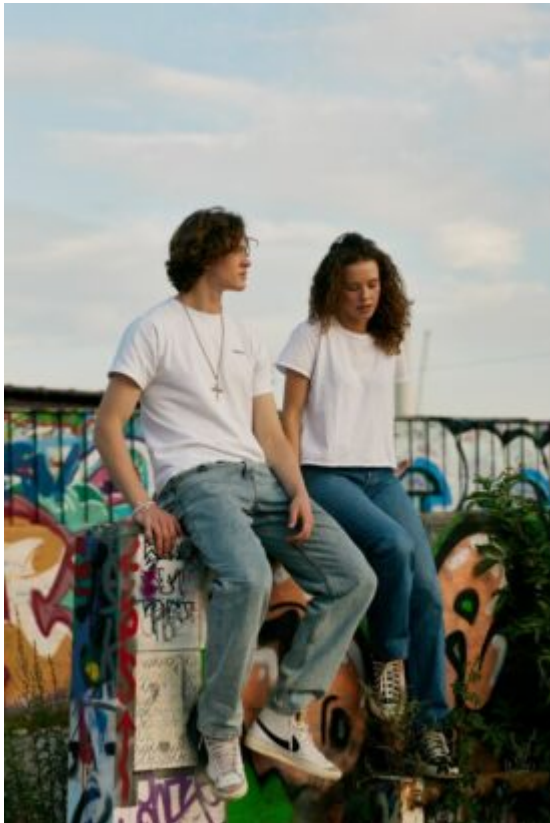

TRUE MODELS

Charly Kponton

174 | 86 / 64 / 92 / 39 | Dark Blond / Blue